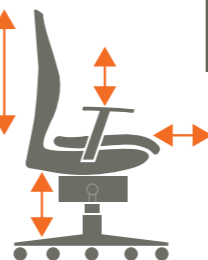

Abb. mit 3D-Pending-Mechanik, in Stoff Farbe 110 (rot)

Höhe der AL vom Sitzpolster: 15-25 cm

1
M Medium Standard

Büromöbel gerne auf Anfrage.

LADY SITWELL

ERGO

3 JAHRE GARANTIE

Unser Tipp: Die mechanischen Pendelbewegungen lockern Ihre Muskulatur.

1
M Medium mit Armlehnen

Abb. mit Bandscheiben-Sitz [94], Stoffgruppe 1, Farbe 110 (rot), mit Aluminium-Fußkreuz [51]

Sitzhöhe stufenlos einstellbar.

Sitztiefen-Verstellung bis zu 7 cm.

Orthopädische Flex-Rückenlehne dorsokinetic, für perfekte Unterstützung im Rücken, 3-fach höhenverstellbar und mit integrierter Lordosenstütze.

Wechsel-Sitzpolster erhältlich.

1
Lady SITWELL mit 3D-Pending-Mechanik.

Größe M Standard

Art.-Nr. **PM-67.100-M** € **830.-**

Höhe der AL vom Sitzpolster: 15-25 cm

Maße in der Standardausführung M

Sitzhöhe:	48-58 cm
Sitzbreite:	49 cm
Sitztiefe:	46 cm + 6 cm
Lehnenhöhe:	58-65 cm
Gesamthöhe:	106-123 cm
Gesamtiefe:	70 cm
Gewicht:	18 kg
Lieferzustand:	Komplett montiert
VE:	1 Stück
Lieferzeit:	5-12 Tage